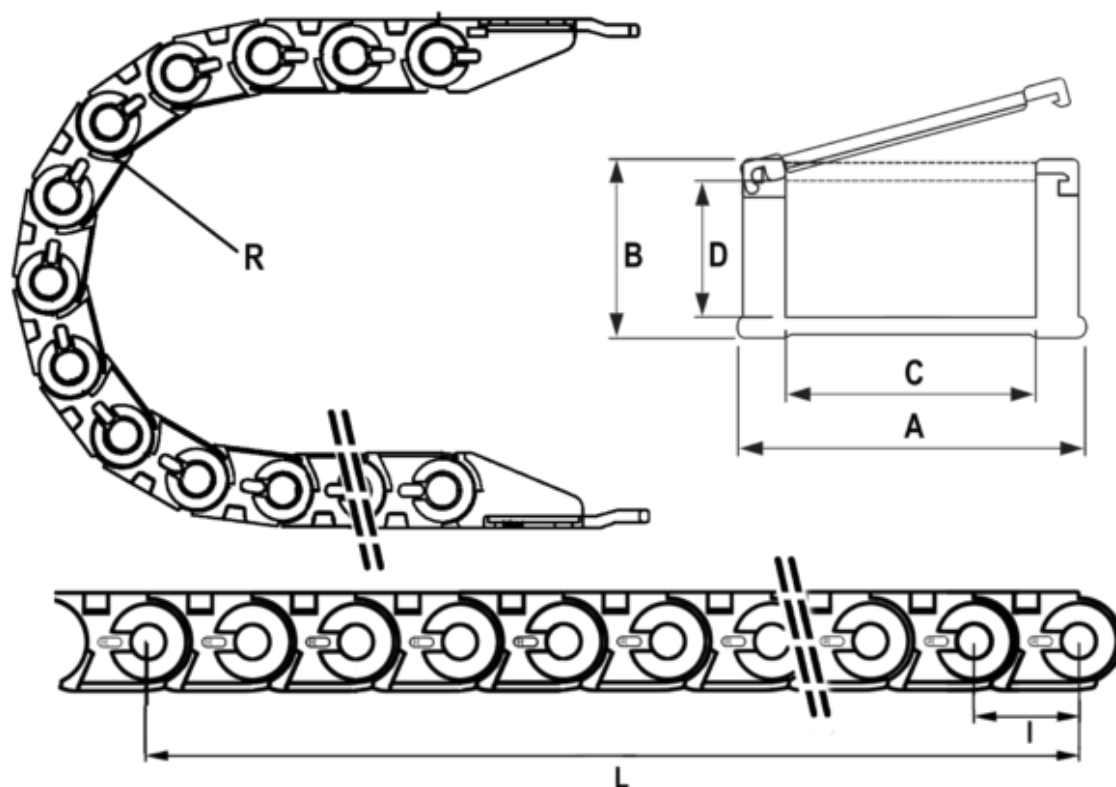

Varenummer: 18CPS03337R120  
Beskrivelse: Energikæde, CPS MINI  
Type CPS033.37.R120-990L (30 LK)

## Mål

Fuld længde	= 990mm
Indv. Bredde	= 37
Indv. Højde	= 23
Led Længde(Pitch)	= 33
Radius	= 120
Udv. Bredde	= 53
Udv. Højde	= 31